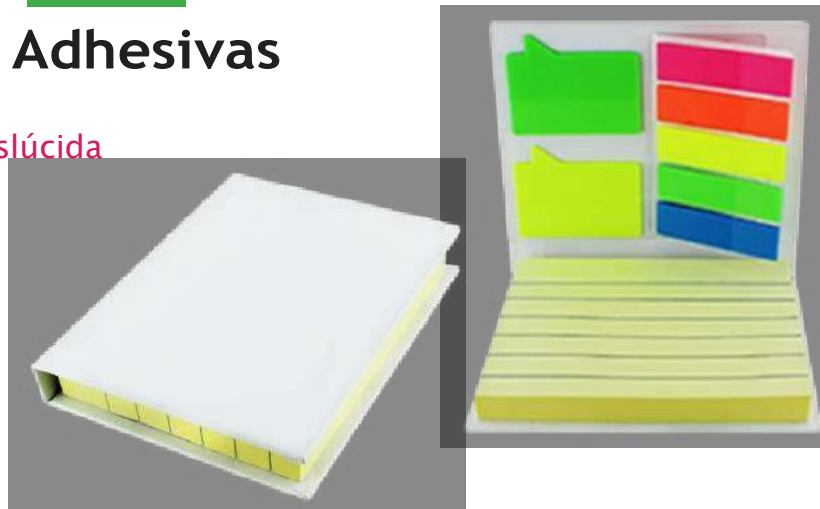

Su logo

Hecho en Italia

AE-50754 Camión repartidor con notas adhesivas

Notas adhesivas desprendibles en
la parte superior

Medidas: 10.0 X 4.0 cm
Material: Plástico

AE-50094

NUEVO

Block con Notas Adhesivas

Cubierta pasta dura
Dos blocks tipo burbuja traslúcida
Un block amarillo rayado
Cinco banderas de colores

Medidas: 11.0 X 8.0 cm

Su logo

NUEVO AE-50927 Despachador de Banderas

Incluye cuatro despachadores laterales de
banderas traslúcidas
Un despachador central amarillo traslúcido