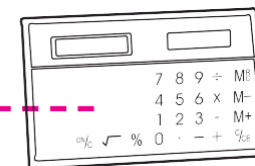

CL-10117
Solar de Bolsillo

Incluye funda de vinil

Medidas: 8.5 X 5.0 cm
Pantalla de ocho dígitos
Material: Plástico

Su logo