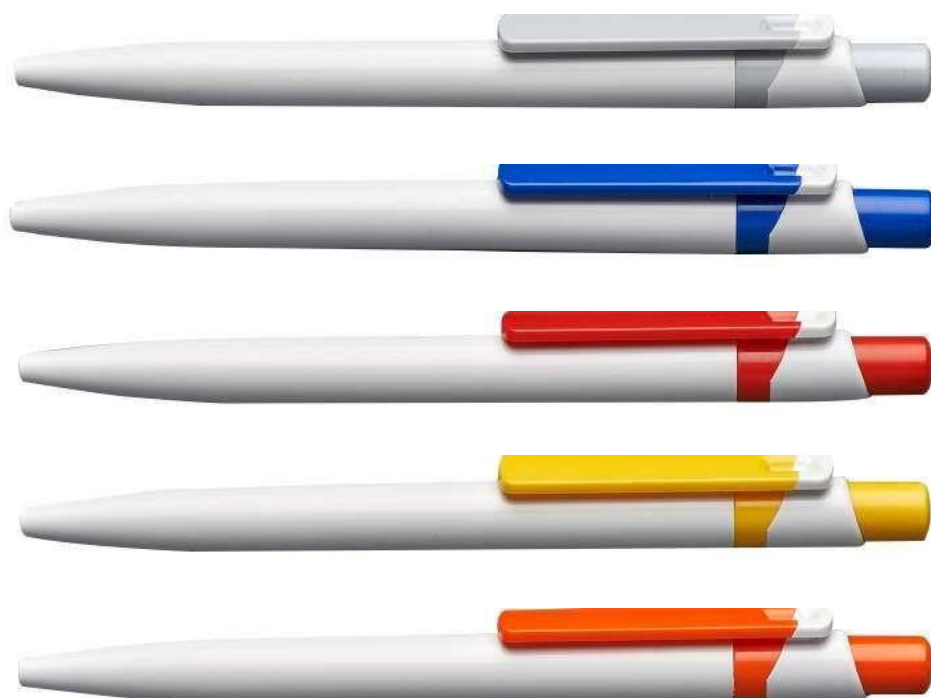

Tinta negra

Medidas: 14.0 cm
Material: Bio-Plástico

Su logo

PL-XD250

NUEVO Stilus Smart

Tinta azul

Medidas: 13.7 cm
Material: Plástico

Su logo

Stilus

Hecho en Italia

PL-XD540

NUEVO Stilus Spiaggia

Tinta azul

Medidas: 13.5 cm
Material: Plástico

Su logo

Stilus