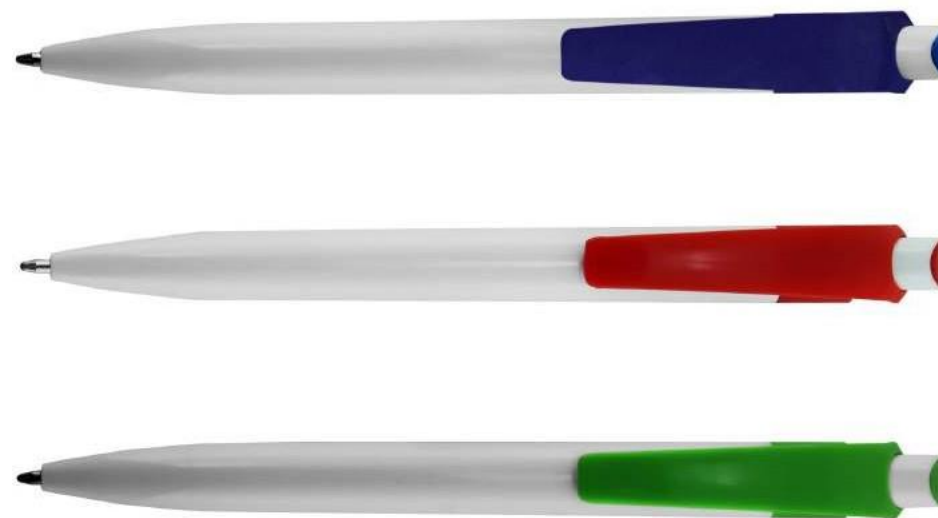

PL-EC056

Económico Friedman

Tinta azul

Medidas: 14.0 cm
Material: Plástico