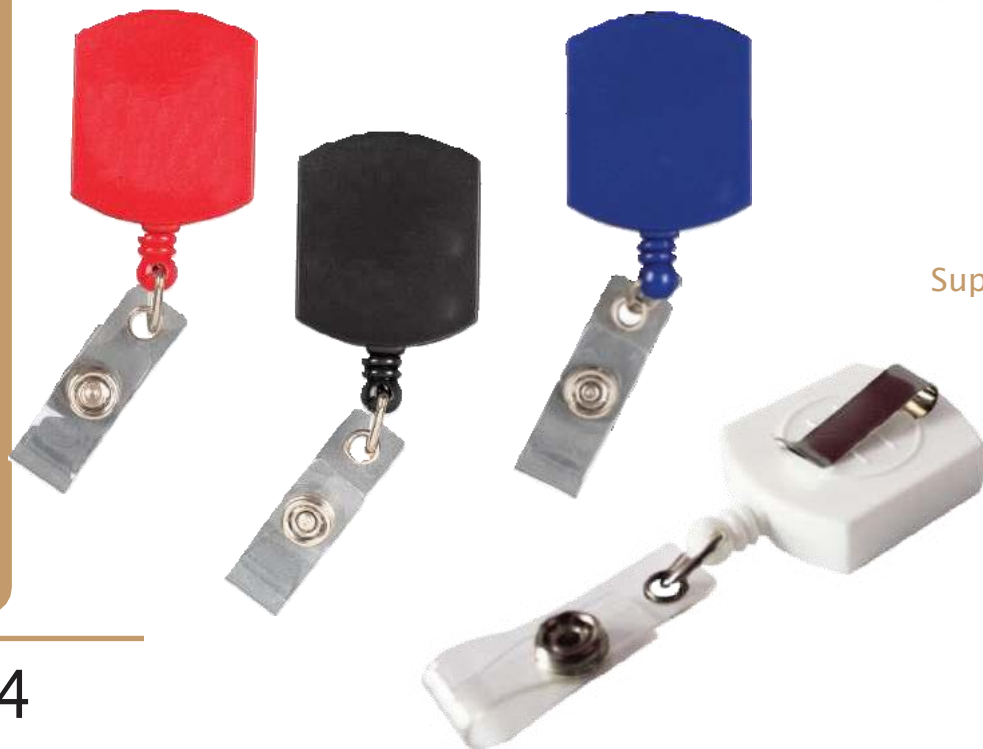

Medidas: 3.5 cm de diámetro

Su logo

ID-40134 Rectangular Plano

Retráctil (tipo yoyo)
Superficie plana al frente
Clip liso al reverso
Ideal para serigrafía

Medidas: 3.0 X 4.0 cm

Su logo

ID-40200 Bicentenario