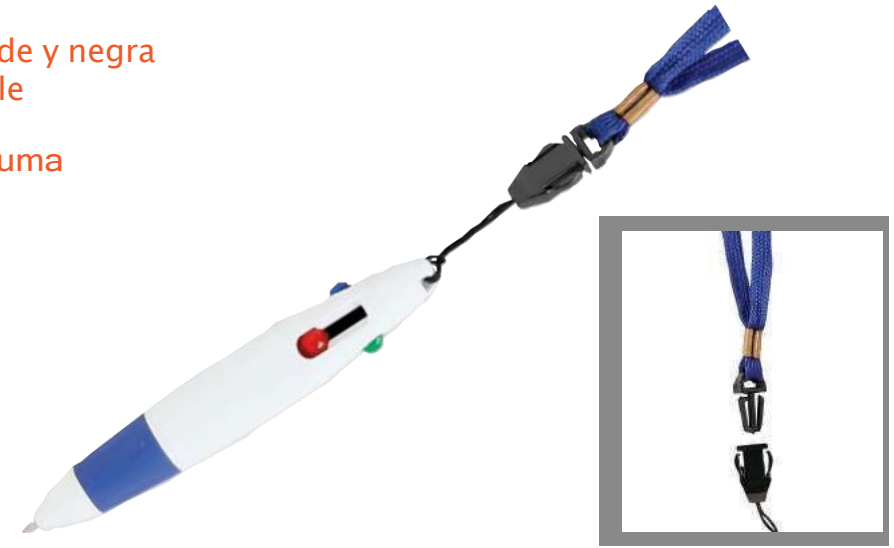

PL-FA403

Colgante con Cuatro Colores

Tinta azul, roja, verde y negra
Cordón desprendible

Medidas: 9.0 cm pluma
Material: Plástico

NUEVO