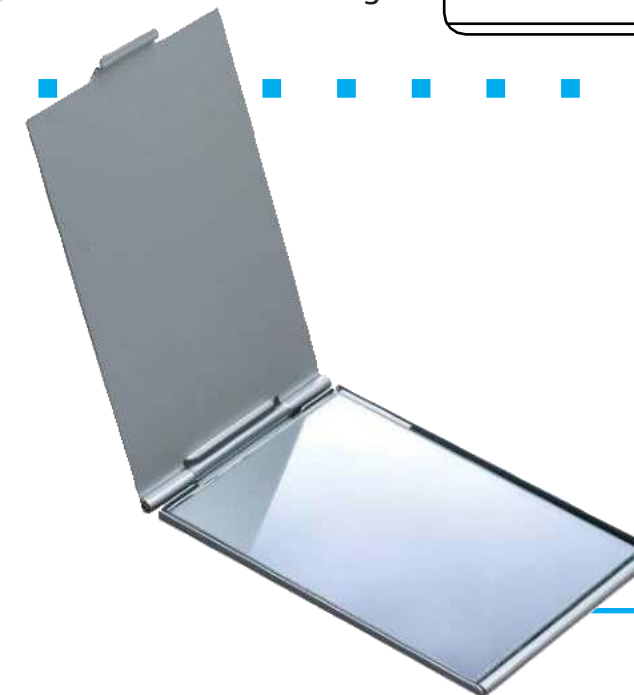

Medidas: 6.2 cm de diámetro
Material: Plástico

Su logo

CS-16215 Compacto Rectangular

Funda de plástico mate

Medidas: 8.5 X 5.5 cm
Material: Plástico

Su logo

CS-16227 Rectangular con Funda de Aluminio

Medidas: 8.5 X 5.5 cm
Material: Aluminio