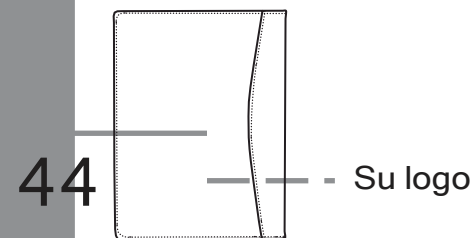

FL-15867 Con Calculadora y Block

Incluye block y calculadora

Medidas: 24.5 X 31.5 cm
Material: PVC acojinado