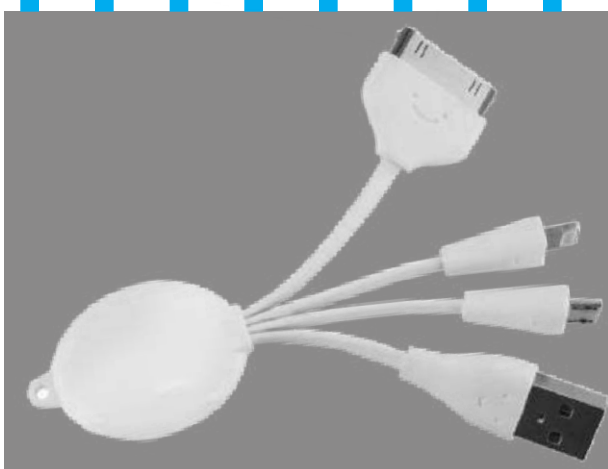

IT-X9259 Conector Múltiple USB

Medidas: 10.5 X 2.7 cm
Material: Plástico

VJ-14003 Adaptador para Viaje

Compatible con los enchufes más comunes de otros países

Medidas: 6.0 X 6.0 X 4.5 cm
Material: Plástico