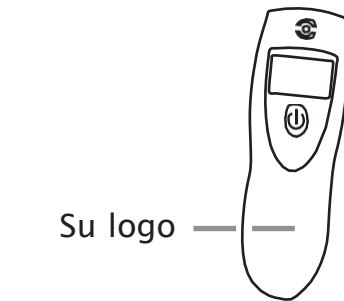

VI-12314

Alcoholímetro de Bolsillo

Auxiliar en la medición de alcohol al soplar
Utiliza dos baterías (AAA) incluidas

Medidas: 2.8 X 10.5 cm
Material: Plástico

Evite conducir
habiendo excedido el
consumo de alcohol

Práctico y útil para prevenir
accidentes o evitar arrestos

VI-12689
**Ánfora de Acero
Inoxidable**

Medidas: - Estuche 19.0 X 16.5 cm
- Anfora 9.0 X 9.5 cm
Material: Acero inoxidable

**JUEGO DE PRÁCTICAS
INTERIORES DE GOLF**

Bastón armable

Base

Pelota de GOLF

DE-10431