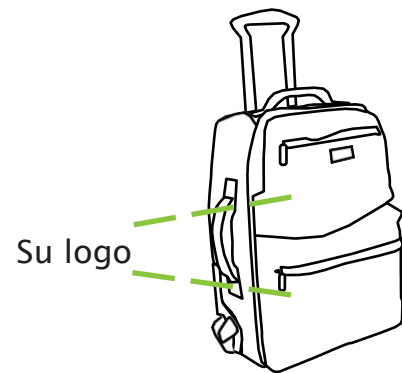

GA-27201 Maleta de Viaje con Rueditas y Portacomputadora

Incluye portacomputadora removible

Medidas: 34.0 X 50.0 cm
Material: Poliéster 1680D