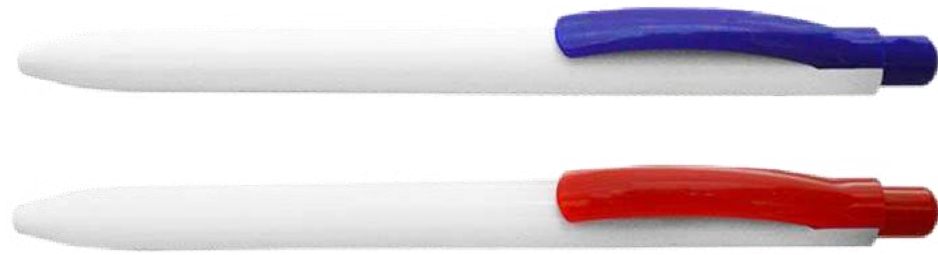

Medidas: 14.5 cm
Material: Plástico

Su logo 

PL-EC209 **NUEVO**
Económico
Logoclip

Tinta azul

Medidas: 14.0 cm
Material: Plástico

Su logo

PL-EC027

NUEVO Económico Robinson