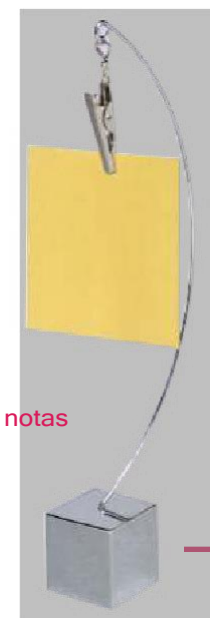

AE-45120
Portanotas Cubo-clip

Base en forma de cubo
Medidas: 2.5 X 11.5 cm
Material: Resina

Su logo

AE-45426
Portanotas Curvo Colgante

Cubo inferior con lastre para resistir notas colgantes
Medidas: 2.8 X 18.0 cm
Material: Metal

Su logo

No incluye hojas para notas

AE-15707
Juego de accesorios para Oficina

Incluye bolígrafo, lapicero, tijeras, engrapadora, grapas, perforadora, cinta adhesiva y tres clips de pinza

Medidas: 16.0 X 9.0 cm
 Material: Plástico translúcido