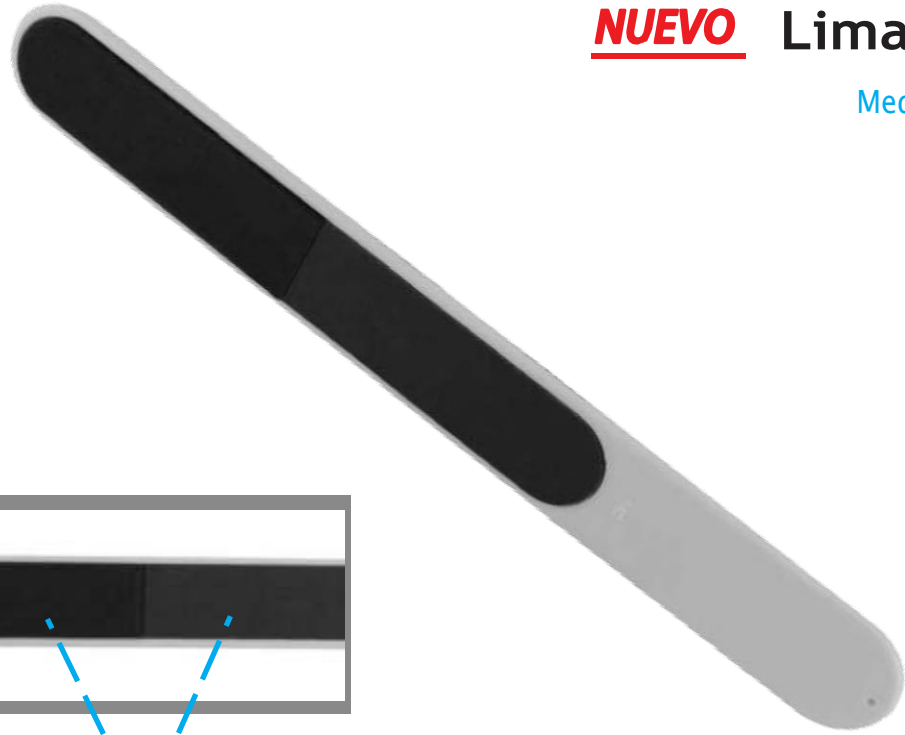

Su logo

CS-13652

NUEVO Lima para Uñas

Medidas: 15.0 x 1.9 cm
Material: Plástico

Lima y abrillantador

CS-13709

Limas para Uñas 4 en 1

Lima suave, lima rugosa y dos abrillantadores