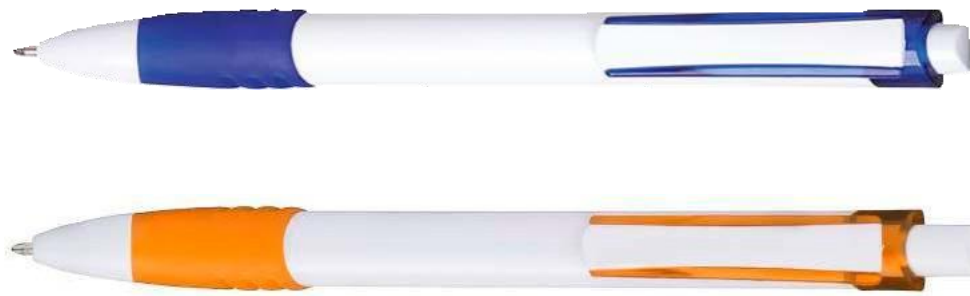

Tinta negra
Medidas: 14.0 cm
Material: Plástico

PL-EC057

Económico Solow

Tinta negra

Medidas: 14.0 cm
Material: Plástico

NUEVO

PL-EC056

Económico Friedman