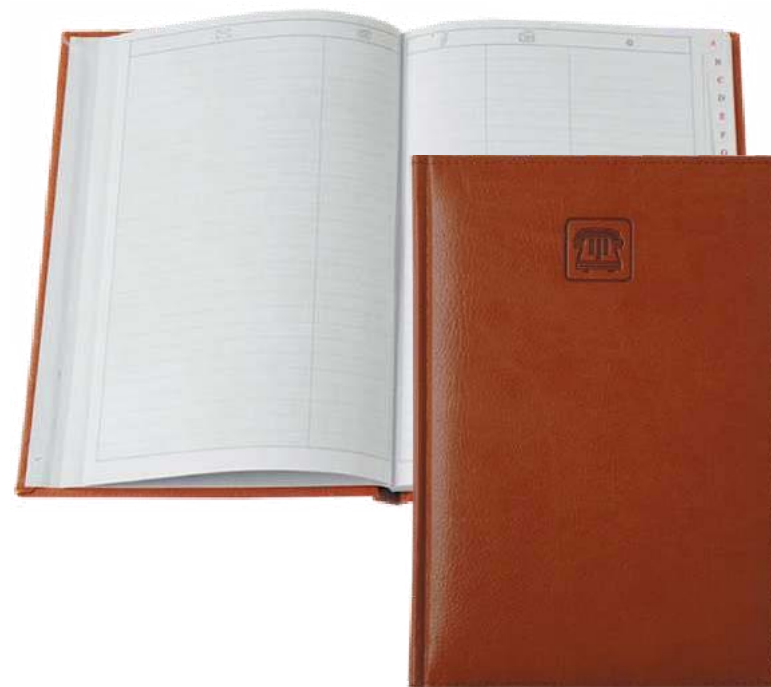

DM-D1481 Directorio Telefónico

50 páginas

Medidas: 15.0 X 21.0 cm
Material: Poliuretano

Su logo

El mejor respaldo
para sus datos de
contactos

RE-35592 Italiana de Piel Florentina

Dos tarjeteros,
portadocumentos y bolígrafo
Hecho a mano en Italia

Medidas: 23.5 X 30.5 cm
Material: Piel genuina de ternera
Incluye bolígrafo de plástico

Su logo

Este es el producto más fino que se ofrece en este catálogo, su trabajo artesanal y su origen italiano representa la relación de PRECIO-CALIDAD que va asociada a este producto.

FL-10055 De Vinil Tamaño Carta

Con porta block y porta bolígrafo

Medidas: 23.5 X 31.0 cm
Material: Vinil

Su logo

No incluye block de hojas

FL-10200 De Curpiel Tamaño Carta

Porta block y porta bolígrafo

Medidas: 24.5 X 31.0 cm
Material: Curpiel acojinado

Su logo

No incluye block de hojas

Dos versiones:
Con esquineros
Sin esquineros