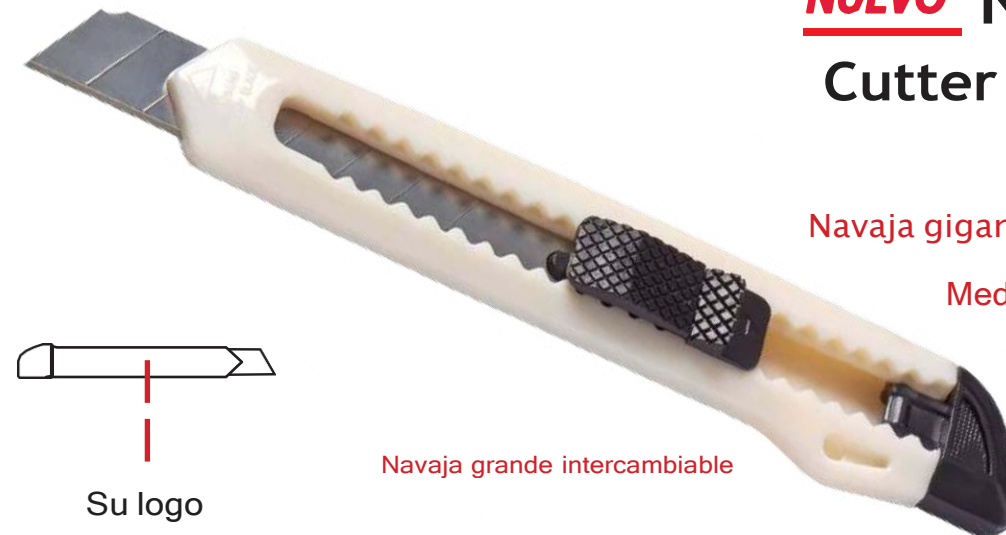

Zipper de plástico

Medidas: 21.5 X 12.5 cm
Material: Plástico traslúcido

AE-90042 Juego de Geometría

Regla, escuadras (2), transportador, goma, sacapuntas y compás

Medidas: 17.5 X 8.5 cm
Material: Plástico

NV-10119 Cutter

Navaja estándar intercambiable

Medidas: 13.5 X 1.5 cm
Material: Plástico

NUEVO NV-10130 Cutter Gigante de uso Rudo

Navaja gigante intercambiable

Medidas: 15.0 X 3.0 cm
Material: Plástico

Navaja grande intercambiable

AE-90440 Abrecartas con Navaja

Navaja de larga duración

Medidas: 6.9 X 5.2 cm
Material: Plástico

Invierta en Artículos Promocionales útiles y duraderos

AE-80301 Tabla de Campo

Clip con gran área de impresión.