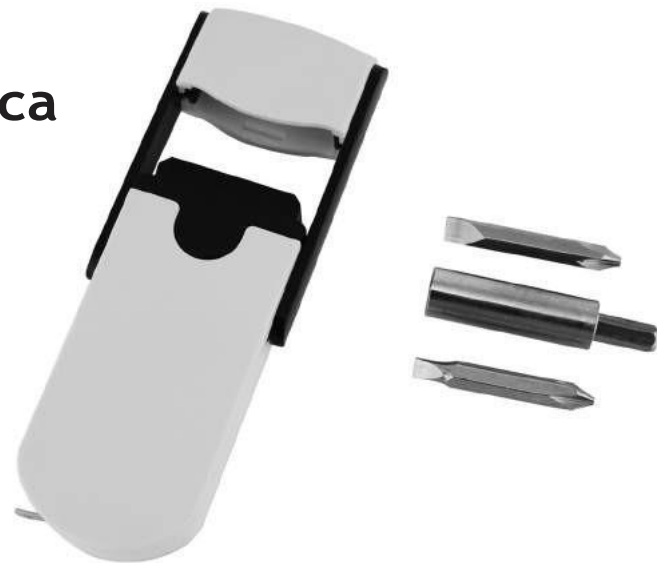

HR-X1501

Básico

Contiene 10 piezas

Medidas: 24.0 X 13.0 X 5.5 cm
Material: Plástico

Su logo

NUEVO

HR-15022

Juego con Tapa Transparente

Contiene 22 piezas

Medidas: 15.0 X 22.0 cm
Material: Plástico

Su logo

HR-10256 Desarmador en Estuche

Seis puntas intercambiables
Con clip para portar en el cinturón

Medidas: 6.5 X 5.0 cm
Material: Polipropileno

HR-10323 **NUEVO** Darby con Cinta Métrica

Incluye 3 puntas intercambiables

Medidas: 3.4 X 9.0 cm
Material: Plástico

Flexómetro de 1m

HR-X8358 **NUEVO** Mini Juego 4 Puntas

Incluye 4 puntas intercambiables